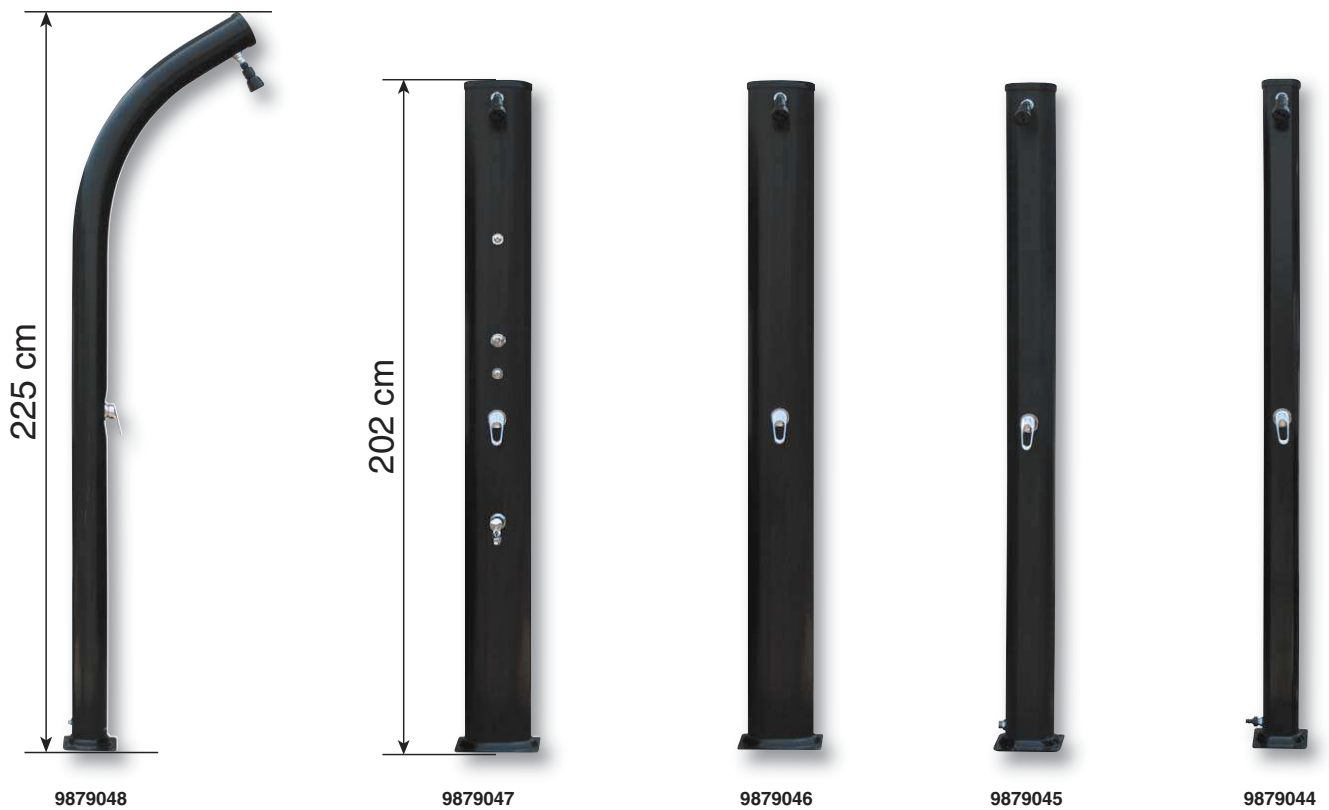

Solární sprcha		Solar shower		cena Kč		€
9879044	A	Solární sprcha Ø 110 mm, 23 l, aluminium <i>Solar shower Ø 110 mm, 23 l, aluminium</i>		9,5	6 400,-	
9879044A	A	Solární sprcha Ø 110 mm, 23 l, resin <i>Solar shower Ø 110 mm, 23 l, resin</i>		9,5	5 090,-	
9879046	A	Solární sprcha oval, 44 l, aluminium <i>Solar shower oval, 44 l, aluminium</i>		10,2	9 600,-	
9879046A	A	Solární sprcha oval, 44 l, resin <i>Solar shower oval, 44 l, resin</i>		10,2	8 520,-	
9879047	A	Solární sprcha oval, 44 l, boční trysky, aluminium <i>Solar shower oval, 44 l, nozzleless from side, aluminium</i>		11,7	13 900,-	
9879047A	A	Solární sprcha oval, 44 l, boční trysky, resin <i>Solar shower oval, 44 l, nozzleless from side, resin</i>		11,7	12 890,-	
9879048	A	Solární sprcha Ø 110 mm, 25 l, resin, zahnutá <i>Solar shower Ø 110 mm, 25 l, resin, curved</i>		10,0	6 500,-	
9879049	A	Solární sprcha Ø 110 mm, 23 l, resin, hadice <i>Solar shower Ø 110 mm, 23 l, resin, hose</i>		9,3	7 600,-	
9879045A	A	Solární sprcha Ø 150 mm, 43 l, resin <i>Solar shower Ø 150 mm, 43 l, resin</i>		10,2	8 600,-	

Připojení vody – všechny typy 3/4" + rychlospojka pro zahradní hadici

Water connections – all types 3/4" + rapid coupling for garden hose